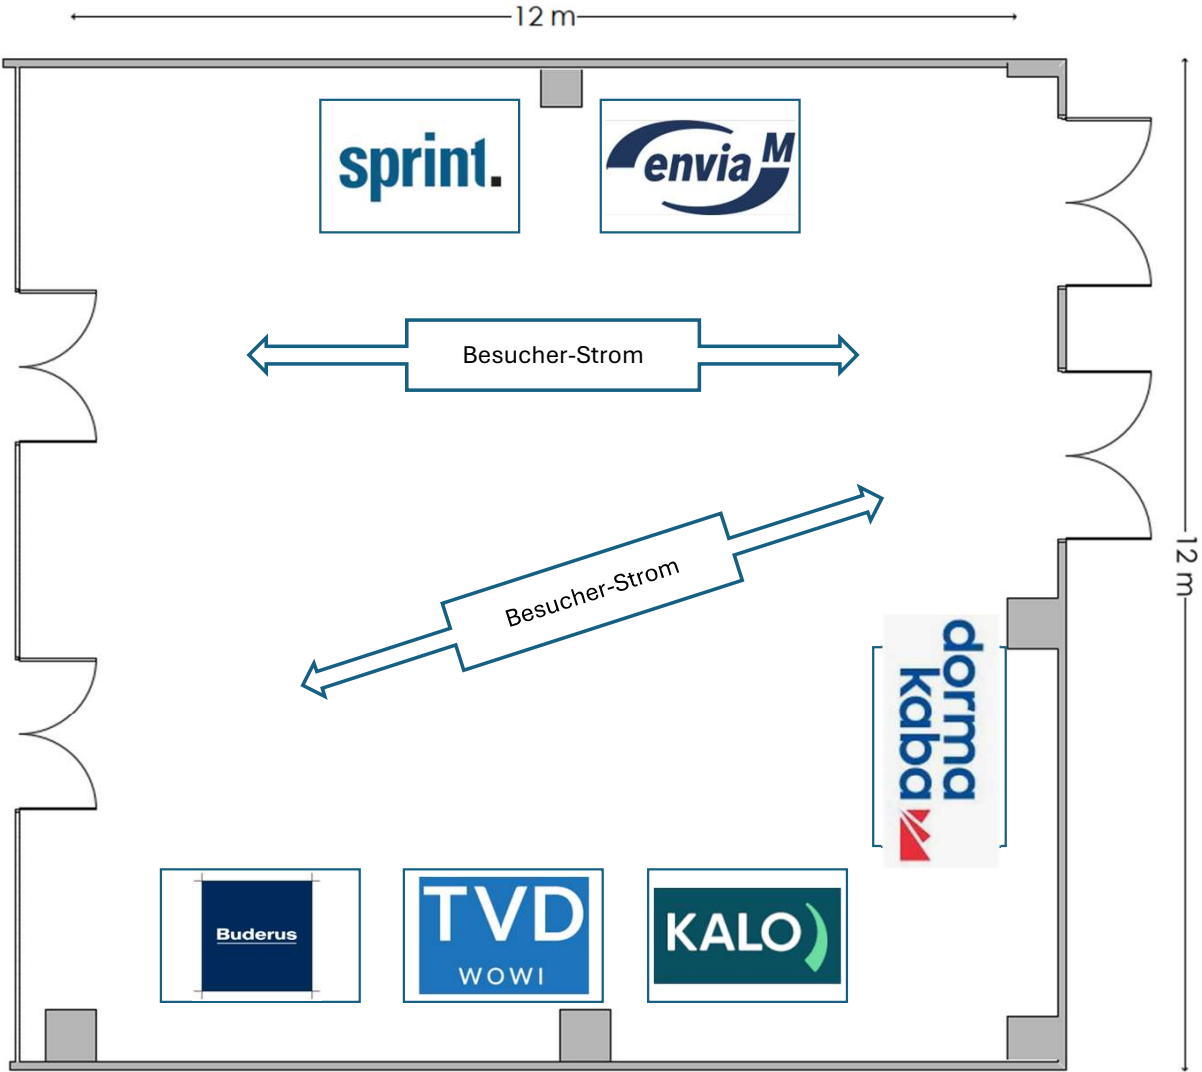

Hotelhalle

550 m²

TTWW 2026 | Messeplan Vorraum Herbert-Roth-Saal

Herbert-Roth-Saal

Hotel-Lobby - Bar /
Ausstellerbereich